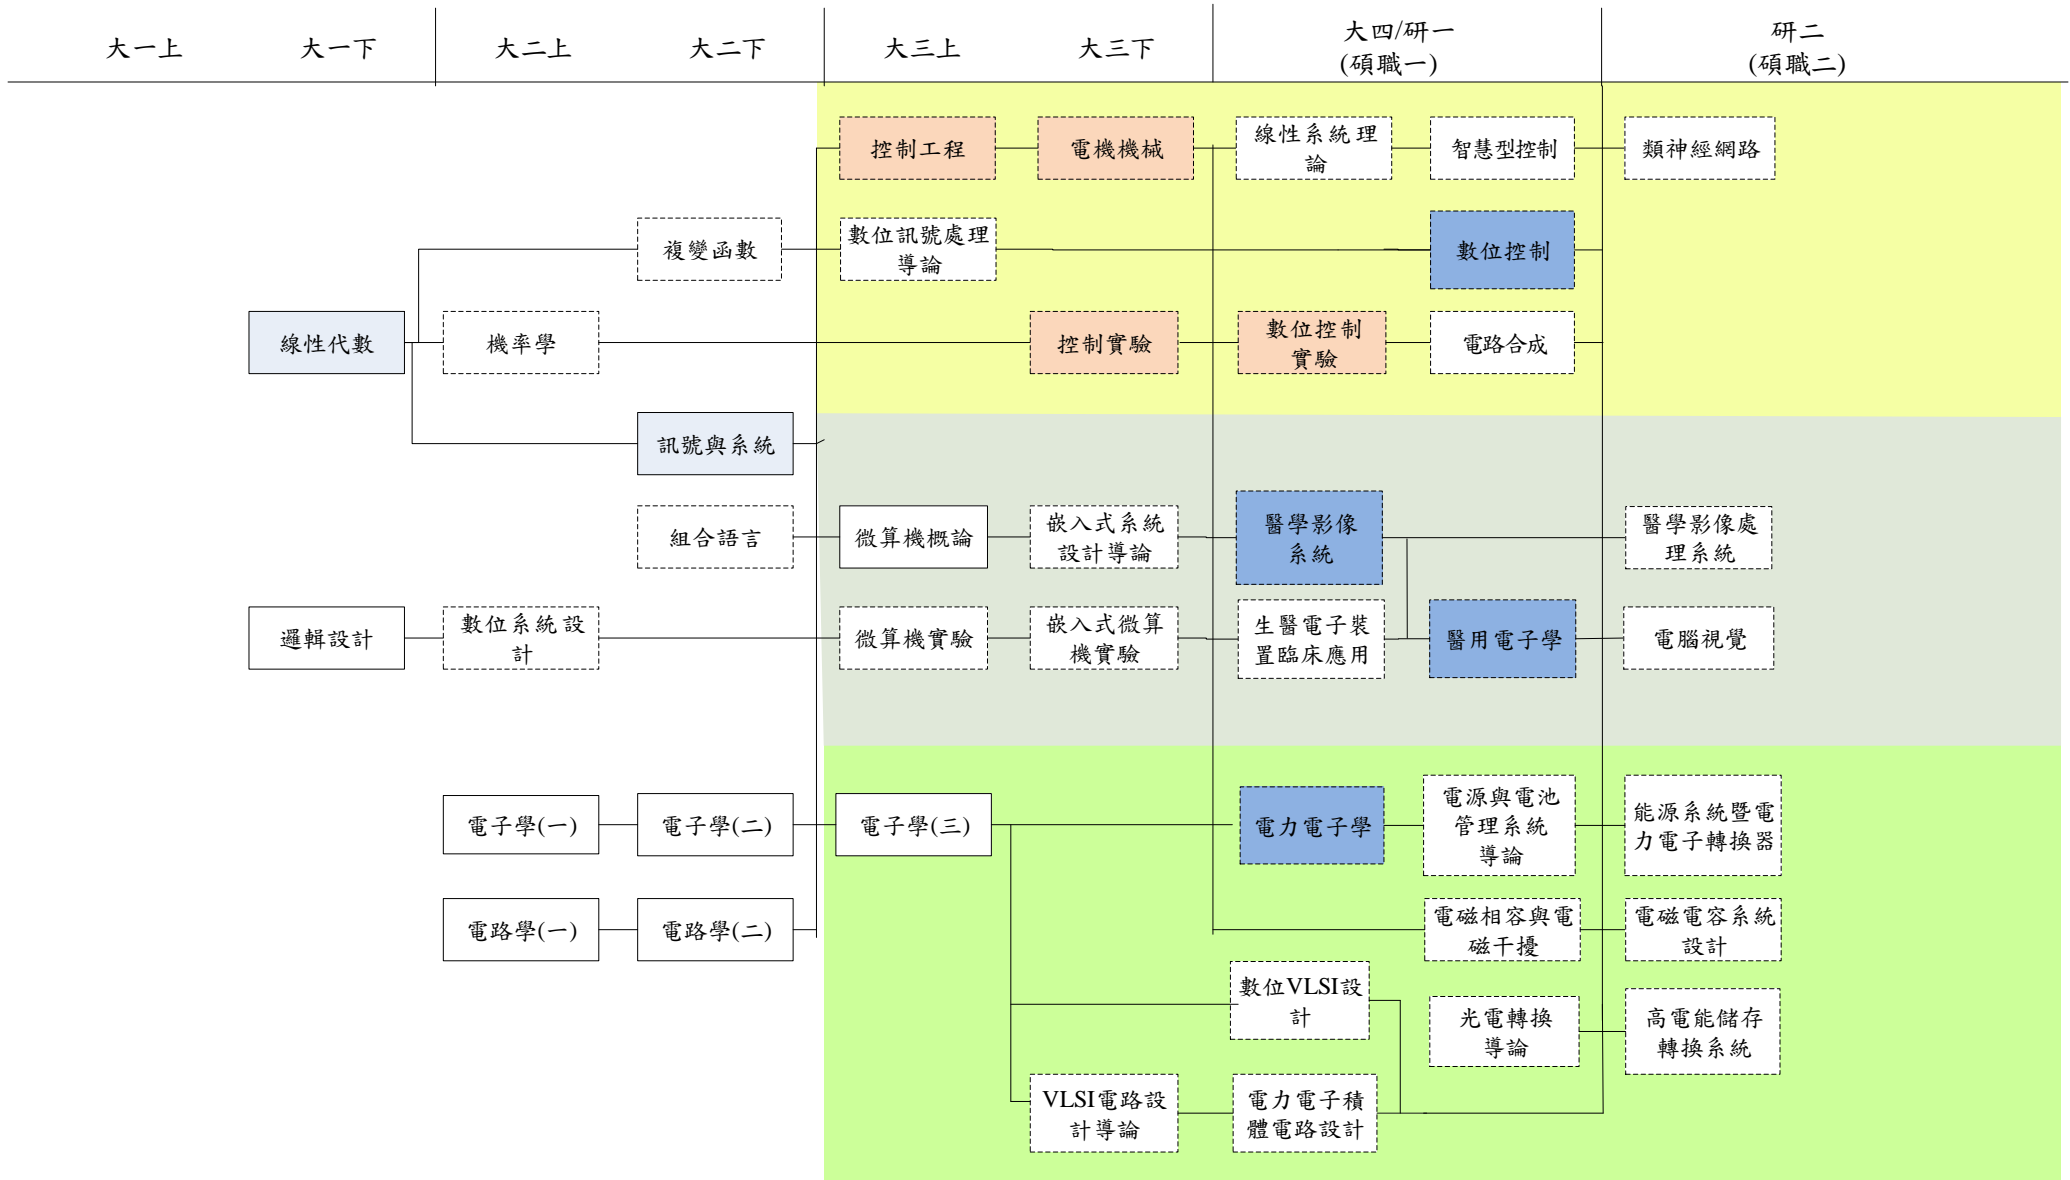

私立輔仁大學理工學院電機工程學系所——系統工程領域專業科目課程流程
(104學年度起入學生適用)

備註：必修：

選修：

大學部核心：

研究所核心：